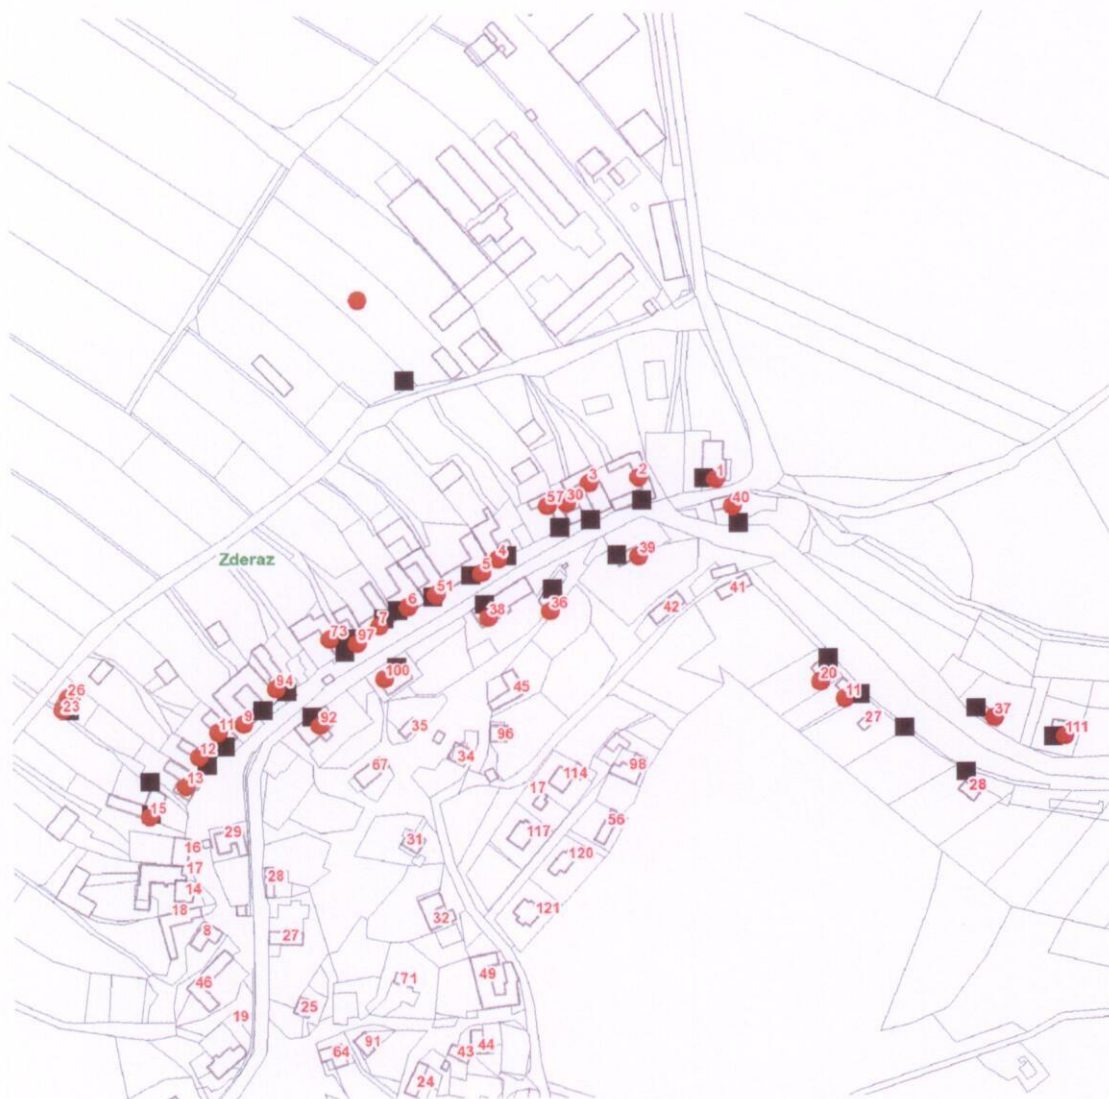

dne **29. 4. 2021** od **7:30** do **12:30** hodin

Plánovaná odstávka zahrnuje tyto lokality:**Zderaz (okres Chrudim)**

č. p. 1-7, 9, 11, 12, 13, 15, 30, 36-40, 51, 57, 73, 92, 94, 97, 100, 111

č. ev. 11, 20, 23, 26

kat. území **Zderaz** (kód **719234**): **parcelní č. 177/27**

UPOZORNĚNÍ

Dotčené zařízení distribuční soustavy je nutné i v době odstávky považovat za zařízení pod napětím, a proto vás žádáme o dodržení všech zásad bezpečnosti a provedení opatření potřebných k zamezení případných škod na zdraví a majetku. | Provozovatelé výroben elektřiny jsou povinni zajistit přerušeni dodávky elektřiny z výroby do vypnutého úseku distribuční soustavy.

dne 29. 4. 2021 od 7:30 do 12:30 hodin**Orientační mapový podklad odstávkou dotčených lokalit****VYSVĚTLIVKY**

- – adresy dotčené odstávkou elektřiny
- – místa připojení k elektrické síti dotčená odstávkou

INFORMACE ZASLÁNA

IDDS: qmhb3ik (Obec Zderaz)